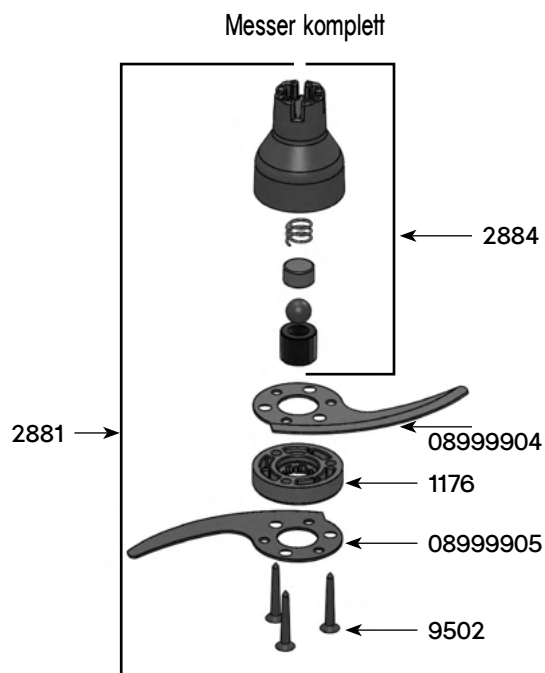

## KUTTER DYNAMIX - Ref AC518

Bezeichnung	Ref
ANTIRUTSCHMATTE	1178.V
DECKEL MIT ANTRIEB	2880
MESSER KOMPLETT	2881
Schüssel	2882

Deckel mit Antrieb ..... 2880

DICHTUNG	0658
DICHTUNG (x4)	2871
WELLE MIT KUPPLUNGSTEIL UND LAGER MIT CLIPS	2885
SCHRAUBEN (4 STÜCK)	2886
OBERE PLATTE MIT DICHRING	2887
DECKEL MIT BUCHSE	2888

Messe komplett ..... 2881

MESSERKLINGE A	08999904
MESSERKLINGE B	08999905
ZWISCHENSTÜCK	1176
MESSERAUFSATZ	2884
SCHRAUBENSATZ (3 STÜCK)	9502

**Wichtig:** bitte geben Sie bei Ersatzteilbestellungen den Typ und Seriennummer des Gerätes an.