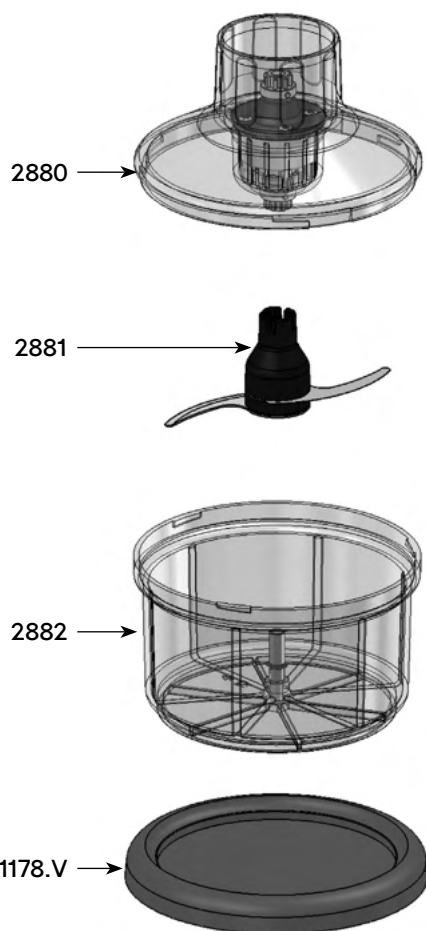

## KUTTER DYNAMIX - Ref AC518

Bezeichnung	Ref
ANTIRUTSCHMATTE	1178.V
DECKEL MIT ANTRIEB	2880
MESSER KOMPLETT	2881
Schüssel	2882

Deckel mit Antrieb ..... 2880

DICHTUNG	0658
DICHTUNG (x4)	2871
WELLE MIT KUPPLUNGSTEIL UND LAGER MIT CLIPS	2885
SCHRAUBEN (4 STÜCK)	2886
OBERE PLATTE MIT DICHRING	2887
DECKEL MIT BUCHSE	2888

Messe komplett ..... 2881

MESSERKLINGE A	08999904
MESSERKLINGE B	08999905
ZWISCHENSTÜCK	1176
MESSERAUFSATZ	2884
SCHRAUBENSATZ (3 STÜCK)	9502

**Wichtig:** bitte geben Sie bei Ersatzteilbestellungen den Typ und Seriennummer des Gerätes an.