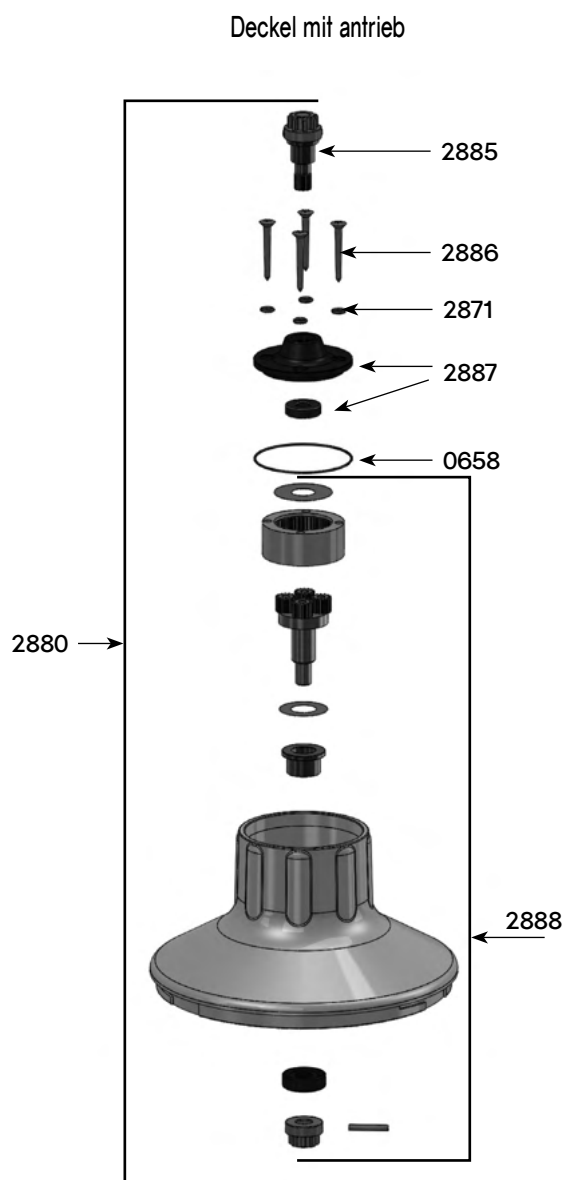

## KUTTER DYNAMIX - Ref AC518

Bezeichnung	Ref
ANTIRUTSCHMATTE	1178.V
DECKEL MIT ANTRIEB	2880
MESSER KOMPLETT	2881
Schüssel	2882

Deckel mit Antrieb ..... 2880

DICHTUNG	0658
DICHTUNG (x4)	2871
WELLE MIT KUPPLUNGSTEIL UND LAGER MIT CLIPS	2885
SCHRAUBEN (4 STÜCK)	2886
OBERE PLATTE MIT DICHRING	2887
DECKEL MIT BUCHSE	2888

Messe komplett ..... 2881

MESSERKLINGE A	08999904
MESSERKLINGE B	08999905
ZWISCHENSTÜCK	1176
MESSERAUFSATZ	2884
SCHRAUBENSATZ (3 STÜCK)	9502

**Wichtig:** bitte geben Sie bei Ersatzteilbestellungen den Typ und Seriennummer des Gerätes an.