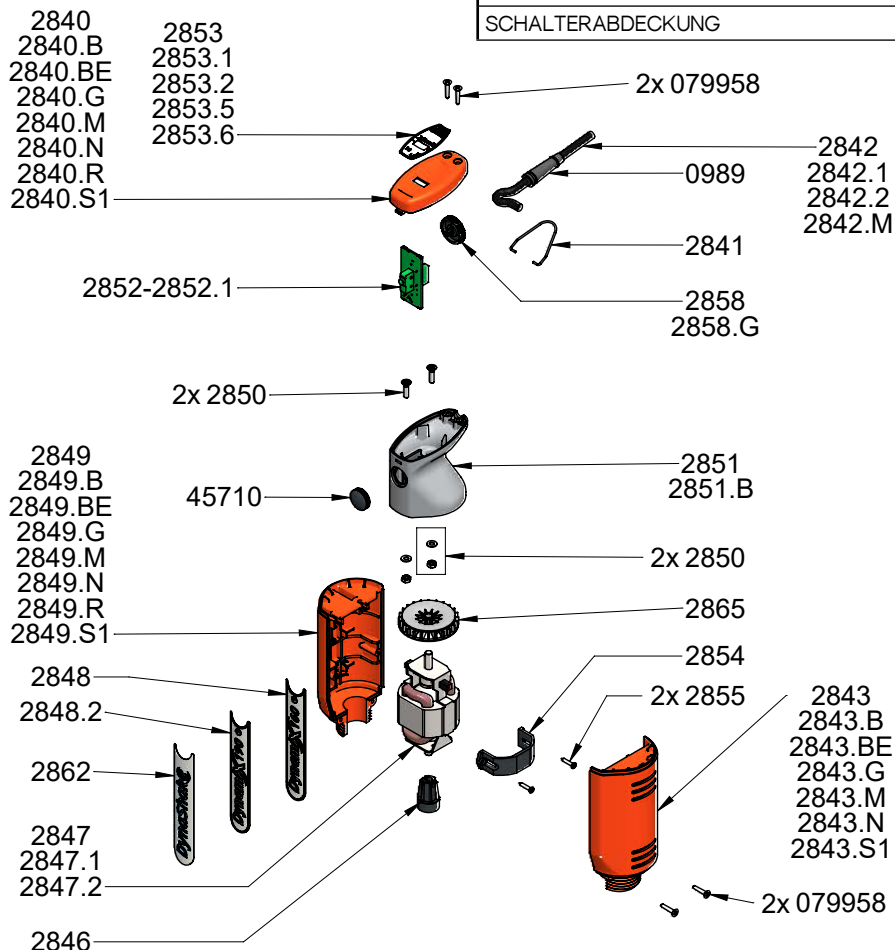

BM DYNAMIX DMX 160 - 190 / DYNASHAKE/ BLENDER DYNAMIX

KOMPLETT DYNAMIX BM 160 - Ref AC515

KOMPLETT DYNAMIX BM 190 - Ref AC514

Bezeichnung	Ref
GRIFFSCHRAUBEN	079958
ZUGENTLASTUNG 220-240V	0989
DECKEL	2840
WEIß DECKEL	2840.B
BEIGE DECKEL	2840.BE
GRAU DECKEL	2840.G
BLAU DECKEL	2840.M
SCHWARTZ DECKEL	2840.N
ROT DECKEL	2840.R
HIMBEER DECKEL	2840.S1
BÜGEL	2841
KABEL 220-240V 3M	2842
KABEL 110-120V (3M)	2842.1
KABEL GB (2M)	2842.2
KABEL 220-240V 15M	2842.M
MOTORGEHÄUSE RECHTS	2843
WEIß MOTORGEHÄUSE RECHTS	2843.B
BEIGE MOTORGEHÄUSE RECHTS	2843.BE
GRAU MOTORGEHÄUSE RECHTS	2843.G
BLAU MOTORGEHÄUSE RECHTS	2843.M
SCHWARTZ MOTORGEHÄUSE RECHTS	2843.N
ROT RECHTS MOTORGEHÄUSE	2843.R
HIMBEER RECHTS MOTORGEHÄUSE	2843.S1
KUPPLUNG	2846
MOTOR KOMPLETT 220-240 V - D160	2847
KOMPLETT MOTOR 110-120 V	2847.1

Bezeichnung	Ref
KOMPLETT MOTOR 220-240 V - D190	2847.2
AUFKLEBER "DYNAMIC" D160	2848
AUFKLEBER "DYNAMIC" 190	2848.2
MOTORGEHÄUSE LINKS	2849
WEIß MOTORGEHÄUSE LINKS	2849.B
BEIGE MOTORGEHÄUSE LINKS	2849.BE
GRAU MOTORGEHÄUSE LINKS	2849.G
BLAU MOTORGEHÄUSE LINKS	2849.M
SCHWARTZ MOTORGEHÄUSE LINKS	2849.N
ROT MOTORGEHÄUSE LINKS	2849.R
HIMBEER MOTORGEHÄUSE LINKS	2849.S1
MOTORSCHRAUBEN	2850
GRAU GRIFFSCHALE MIT LOCH	2851
WEIß GRIFFSCHALE MIT LOCH	2851.B
PLATINE DREHZAHLREGULIERUNG 220-240V	2852
PLATINE DREZAHLREGULIERUNG (110-120V)	2852.1
D160 TYPENSCHILD 220-240 V	2853
D160 TYPENSCHILD 110-120 V	2853.1
D190 TYPENSCHILD 220-240 V	2853.2
DYNASHAKE TYPENSCHILD 220-240 V	2853.5
DYNASHAKE TYPENSCHILD 110-120V	2853.6
MOTORHALTERUNG	2854
SCHRAUBEN FÜR MOTORHALTERUNG	2855
KNOPF ZUR DREHZAHLREGULIERUNG	2858
MESSKNOPF ZUR DREHZAHLREGULIERUNG	2858.G
AUFKLEBER "DYNASHAKE"	2862
LÜFTERRAD	2865
SCHALTERABDECKUNG	45710